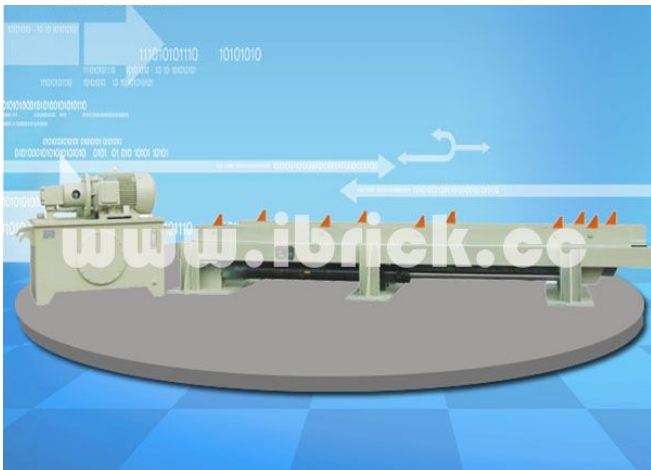

Шаговый автомат