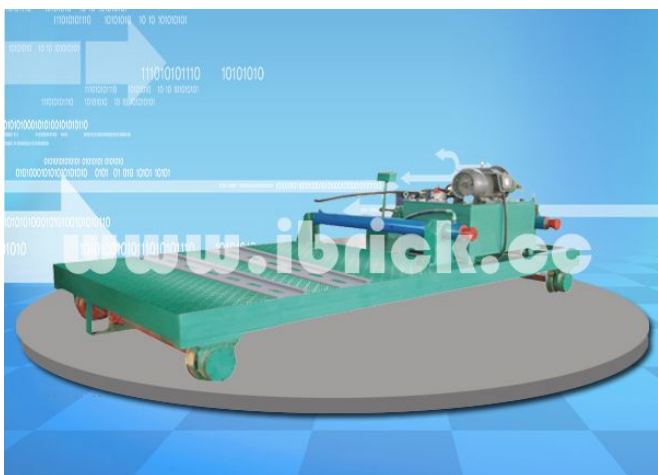

Паром на выходе печи

Выгрузка кирпича