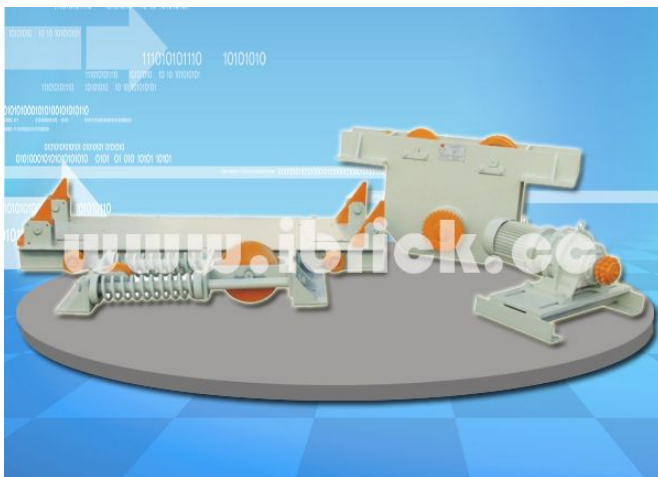

陕西铂锐柯科技有限公司 Shaanxi Ibrick Technology Co.,Ltd.

Tel: 86-29-6336175 Fax: 86-29-63364165 [http:// ibrick.cc](http://ibrick.cc) Email: info@ibrick.cc

Выгрузка кирпича