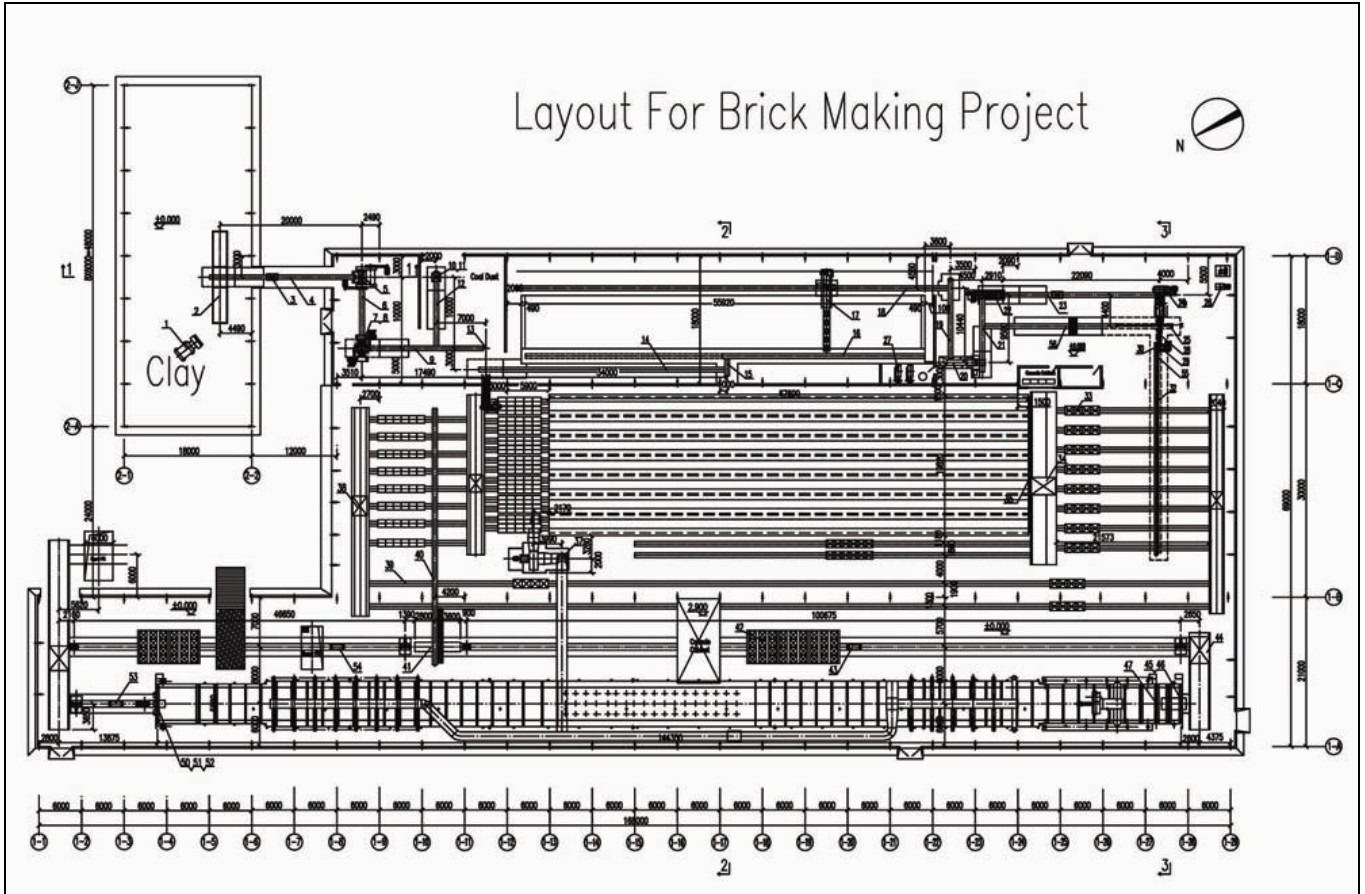

陕西铂锐柯科技有限公司 Shaanxi Ibrick Technology Co.,Ltd.

Tel: 86-29-6336175 Fax: 86-29-63364165 [http:// ibrick.cc](http://ibrick.cc) Email: info@ibrick.cc

Генплан проекта по производству кирпича