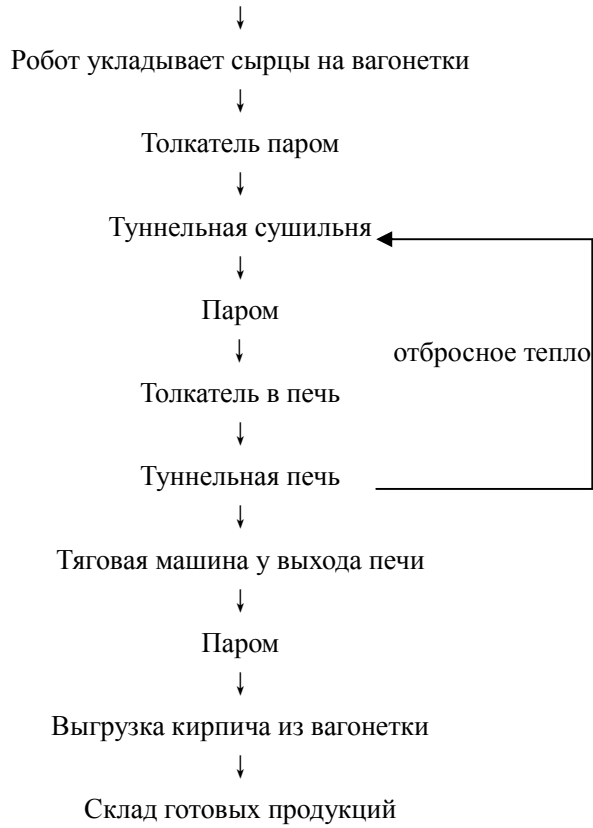

Tel: 86-29-6336175 Fax: 86-29-63364165 http:// ibrick.cc Email: info@ibrick.cc

Технологический процесс

陕西铂锐柯科技有限公司
Shaanxi Ibrick Technology Co.,Ltd.

Tel: 86-29-6336175 Fax: 86-29-63364165 [http:// ibrick.cc](http://ibrick.cc) Email: info@ibrick.cc