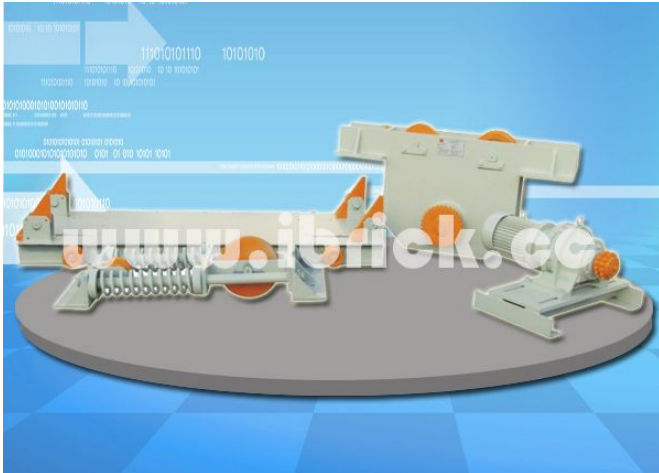

陕西铂锐柯科技有限公司 Shaanxi Ibrick Technology Co.,Ltd.

Tel: 86-29-6336175 Fax: 86-29-63364165

Тяговая машина у выхода