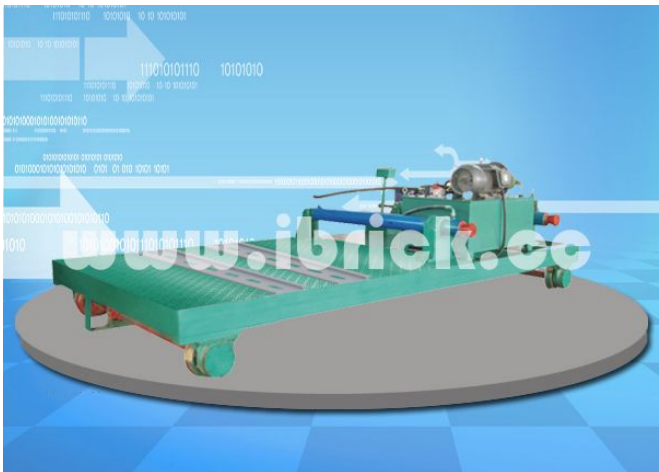

Обжиг в туннельной печи

陕西铂锐柯科技有限公司 Shaanxi Ibrick Technology Co.,Ltd.

Tel: 86-29-6336175 Fax: 86-29-63364165

Тяговая машина у выхода

Паром на выходе печи

陕西铂锐柯科技有限公司 Shaanxi Ibrick Technology Co.,Ltd.

Tel: 86-29-6336175 Fax: 86-29-63364165