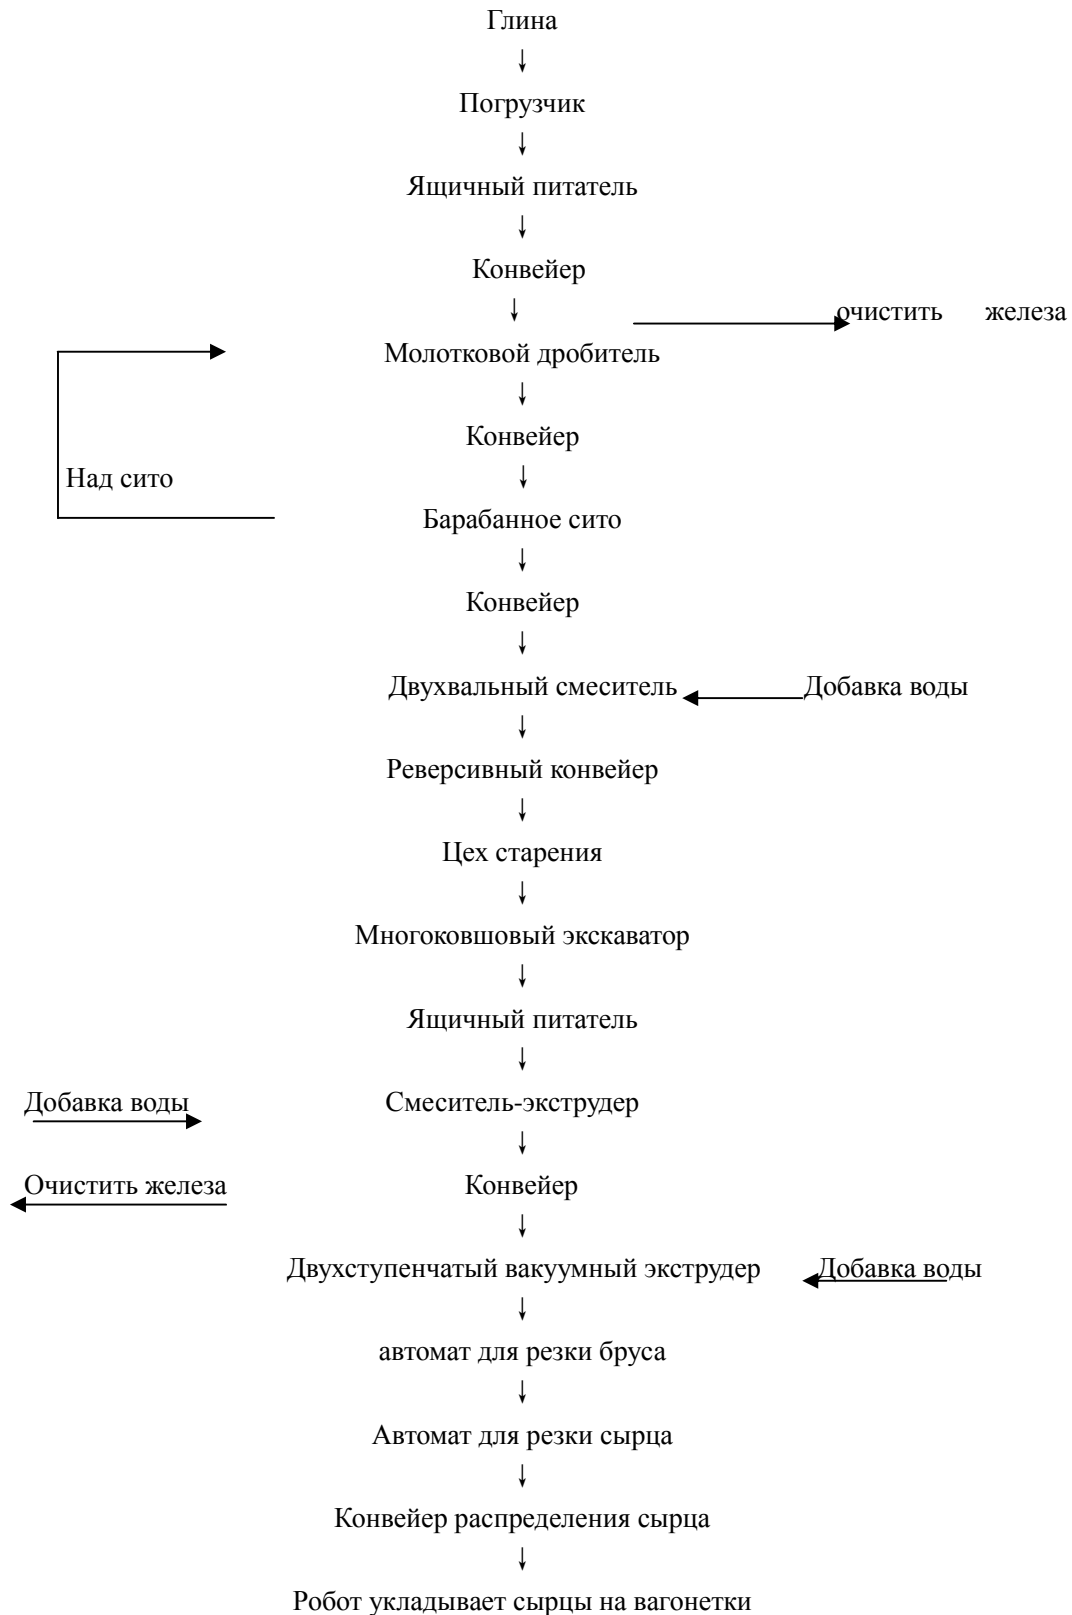

陕西铂锐柯科技有限公司 Shaanxi Ibrick Technology Co.,Ltd.

Tel: 86-29-6336175 Fax: 86-29-63364165

Технологический процесс