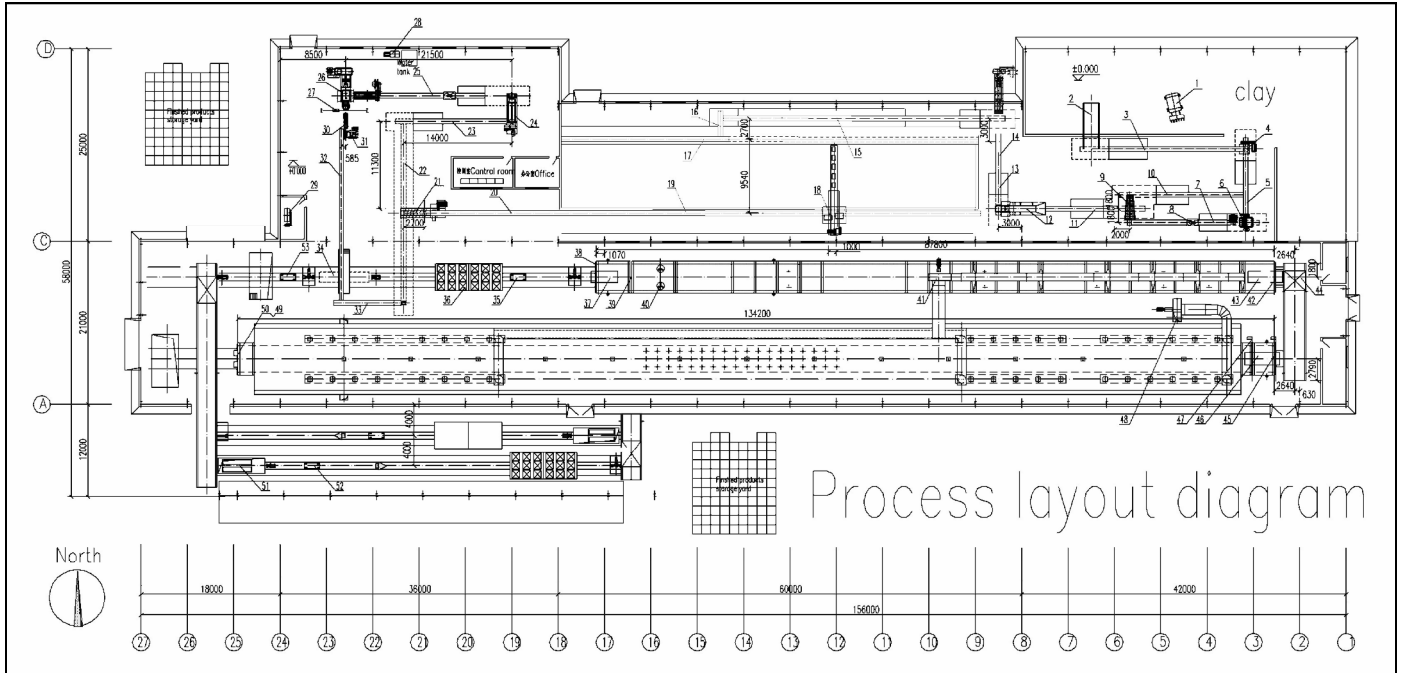

陕西铂锐柯科技有限公司 Shaanxi Ibrick Technology Co.,Ltd.

Tel: 86-29-6336175 Fax: 86-29-63364165

Генплан проекта по производству кирпича