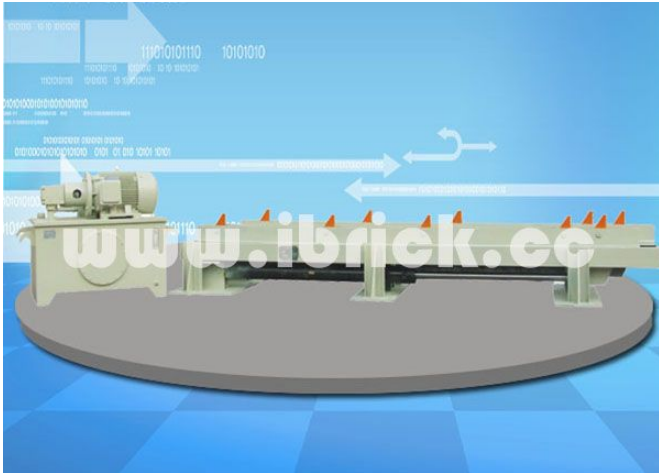

陕西铂锐柯科技有限公司
Shaanxi Ibrick Technology Co.,Ltd.

Tel: 86-29-6336175 Fax: 86-29-63364165

Шаговый автомат