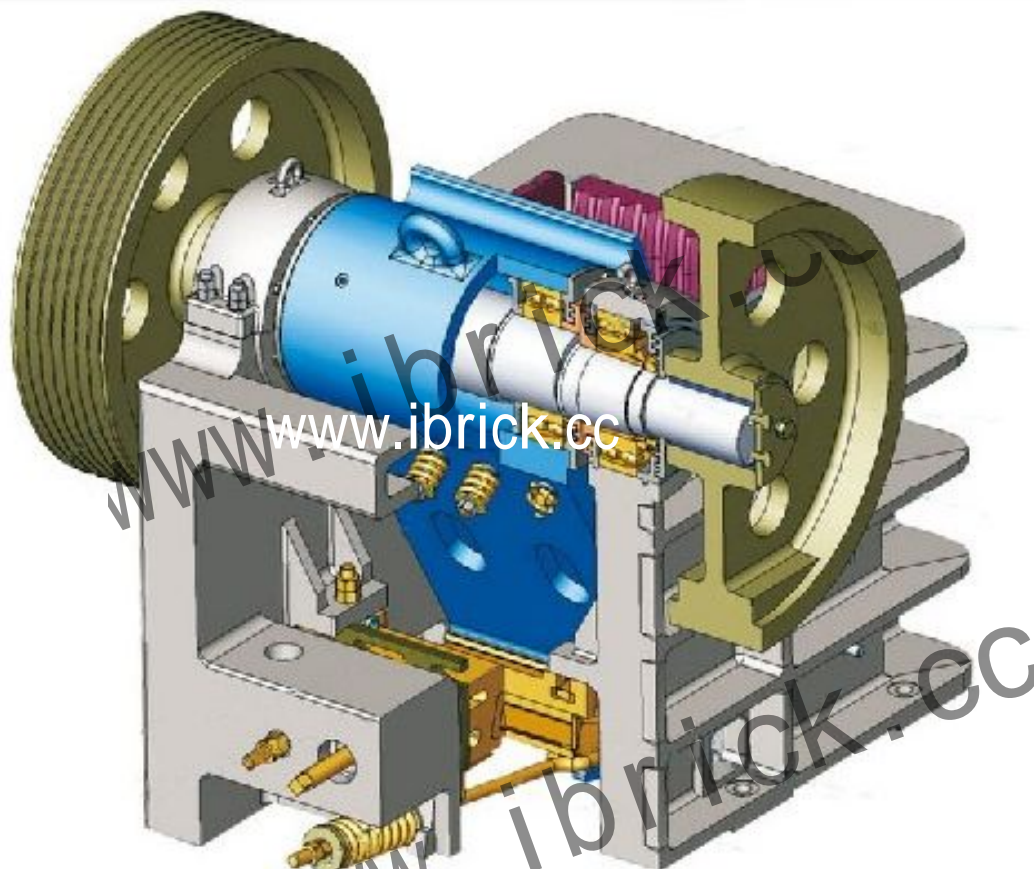

Щековая Дробилка

Полость дробления щековой дробилки образована из подвижной щеки и неподвижной щеки. Эти щеки выполняют дробление материалов, подражая щекам животных. Наивысшая прочность на сжатие материалов---320Мпа

Щековая Дробилка используется для дробления твёрдых материалов.

Щит на питающей насадке помогает питать сырьё равно, и сбергать сырьё.

Главные конструкции: деталь машины, щековый щит, боковой защитный щит, устройство регулирования, маховик и смазочное устройство.

Конструкция Оборудования

Преимущества Оборудования: Полость дробления глубокая, и в ней нет глухого места, и соответственно повышает питающую мощность и производительность. Машина обеспечивает большую степень дробления, надёжное движение, низкие расходы движения, и у неё несложная конструкция.

Параметры Оборудования:

Модель	Производительность t/h	Габарит Питающего Сырья (мм)	Мощность KW	Наивысший Размер помола (мм)	Сфера Регулирования Выгрузной Насадки (мм)	Габарит mm
PE-500×750	45-80	500×750	55	425	50-100	1892×2054×1853
PE-600×900	70-120	600×900	55-75	500	65-160	2520×1840×2303
PE-750×1060	130-260	750×1060	110	630	80-140	2620×2302×3110
PE-900×1200	220-380	900×1200	110	750	95-165	3789×2826×3025
PE-1000×1200	230-380	1000×1200	110	850	195-265	3889×2826×3025
PE-1200×1500	400-800	1200×1500	200	1020	150-300	4200×3750×3820
PEX-300×1300	20-90	300×1300	55-75	250	25-105	1777×2330×1740