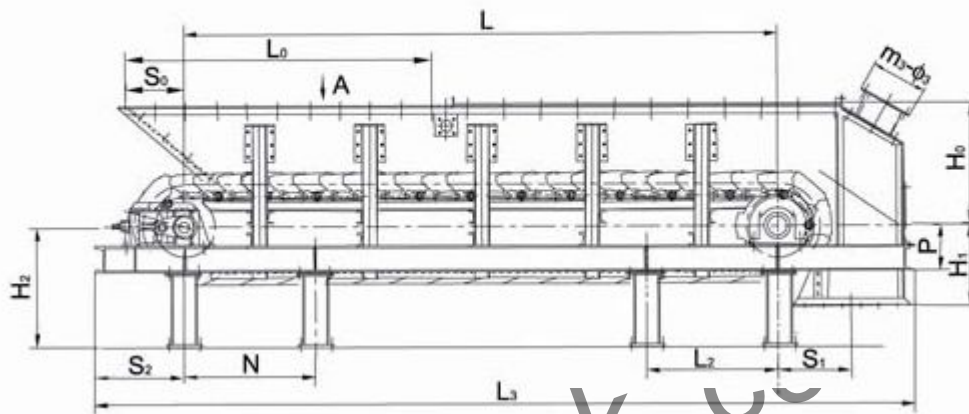

Преимущество оборудования: удобный монтаж, маленький расход электричества, по мере необходимости изменяет и регулирует размер потока. Количественно и равномерно подает сырье и топливо по определенной пропорции на прочие оборудования для дальнейшей переработки.

Параметры оборудования:

Модель оборудования	Производительность м³/час	Мощность КВ	Габаритный размер мм
XGD60×400	10-35	5.5	4400×1490×1320
XGD70×450	10-45	7.5	5150×1500×1430
XGD80×450	10-45	7.5	5170×1700×1350

Компания IBRICK поставляет многообразные питатели для по разным сырью и разным производительностям. Наши продукции поставляются на страны как Россия, Казахстан, Узбекистан, Индия, Бангладеш, Египет, Ангола, Южная африка, Мексика, Чили, Перу, Бразилия и так далее.