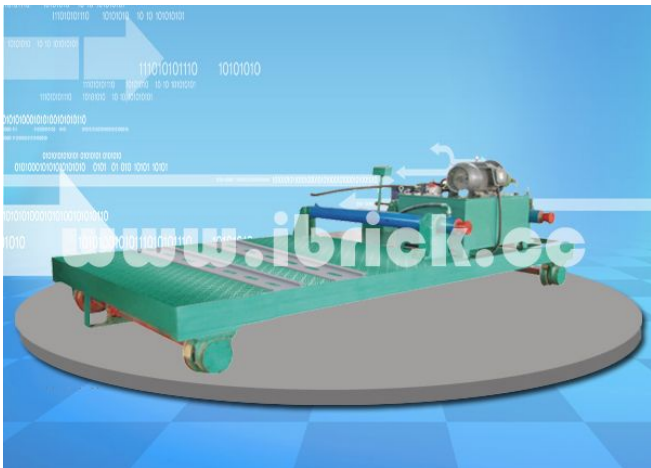

# 陕西铂锐柯科技有限公司 Shaanxi Ibrick Technology Co.,Ltd.

Tel: 86-29-6336175 Fax: 86-29-63364165 [http:// ibrick.cc](http://ibrick.cc) Email: [info@ibrick.cc](mailto:info@ibrick.cc)

出口牵引机 Outlet Pulling Machine

出窑摆渡车 Ferry cart