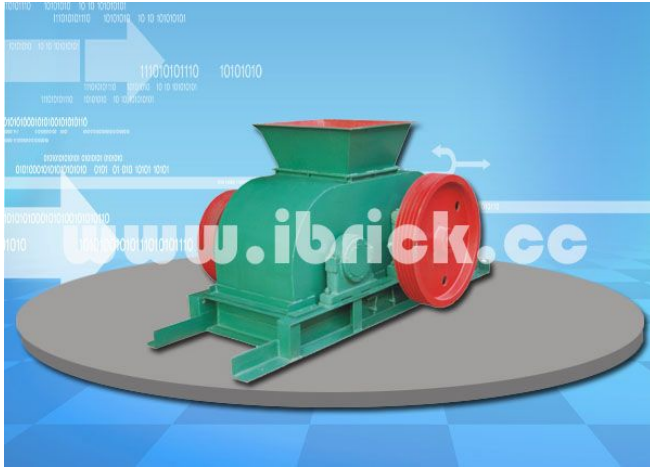

原料堆场 Raw material yard

厢式供料机 Box feeder

输送机 Belt conveyor

陕西铂锐柯科技有限公司
Shaanxi Ibrick Technology Co.,Ltd.

Tel: 86-29-6336175 Fax: 86-29-63364165 [http:// ibrick.cc](http://ibrick.cc) Email: info@ibrick.cc

普通对辊破碎机 Normal Rolling Crusher