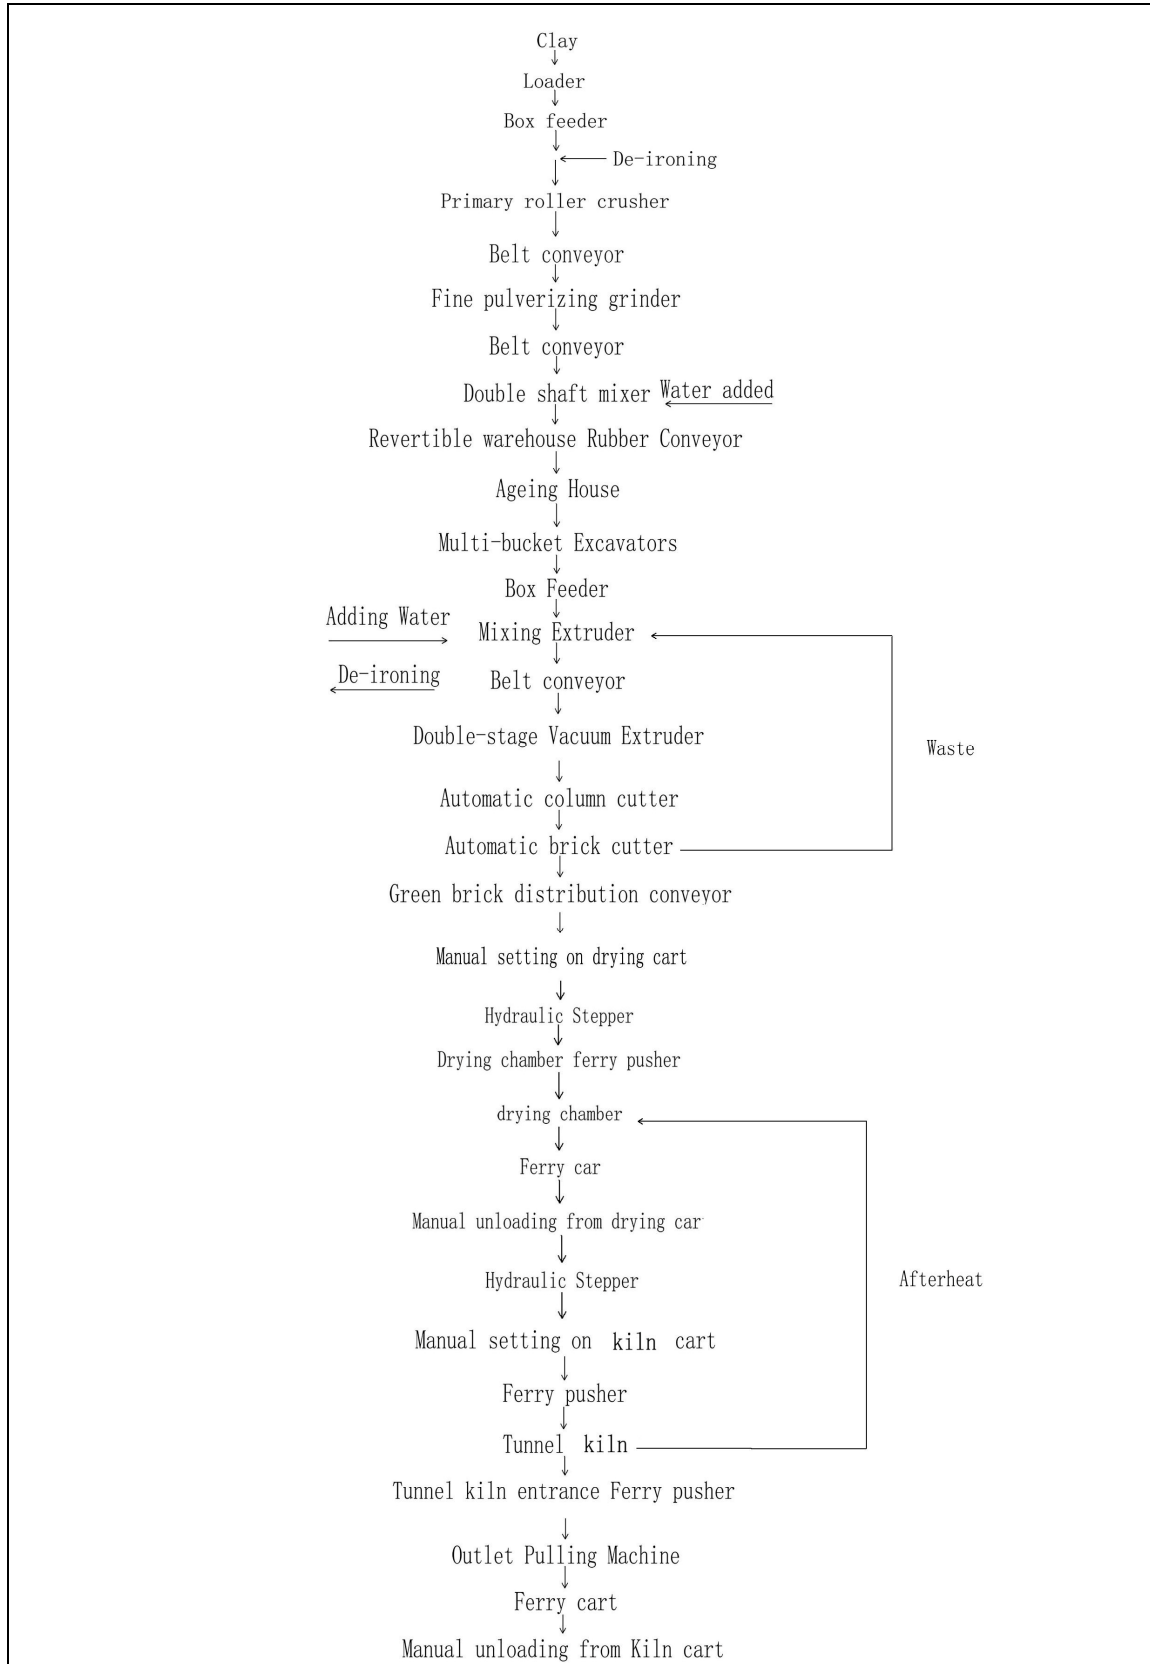

陕西铂锐柯科技有限公司 Shaanxi Ibrick Technology Co.,Ltd.

Tel: 86-29-6336175 Fax: 86-29-63364165 [http:// ibrick.cc](http://ibrick.cc) Email: info@ibrick.cc

Technological Process