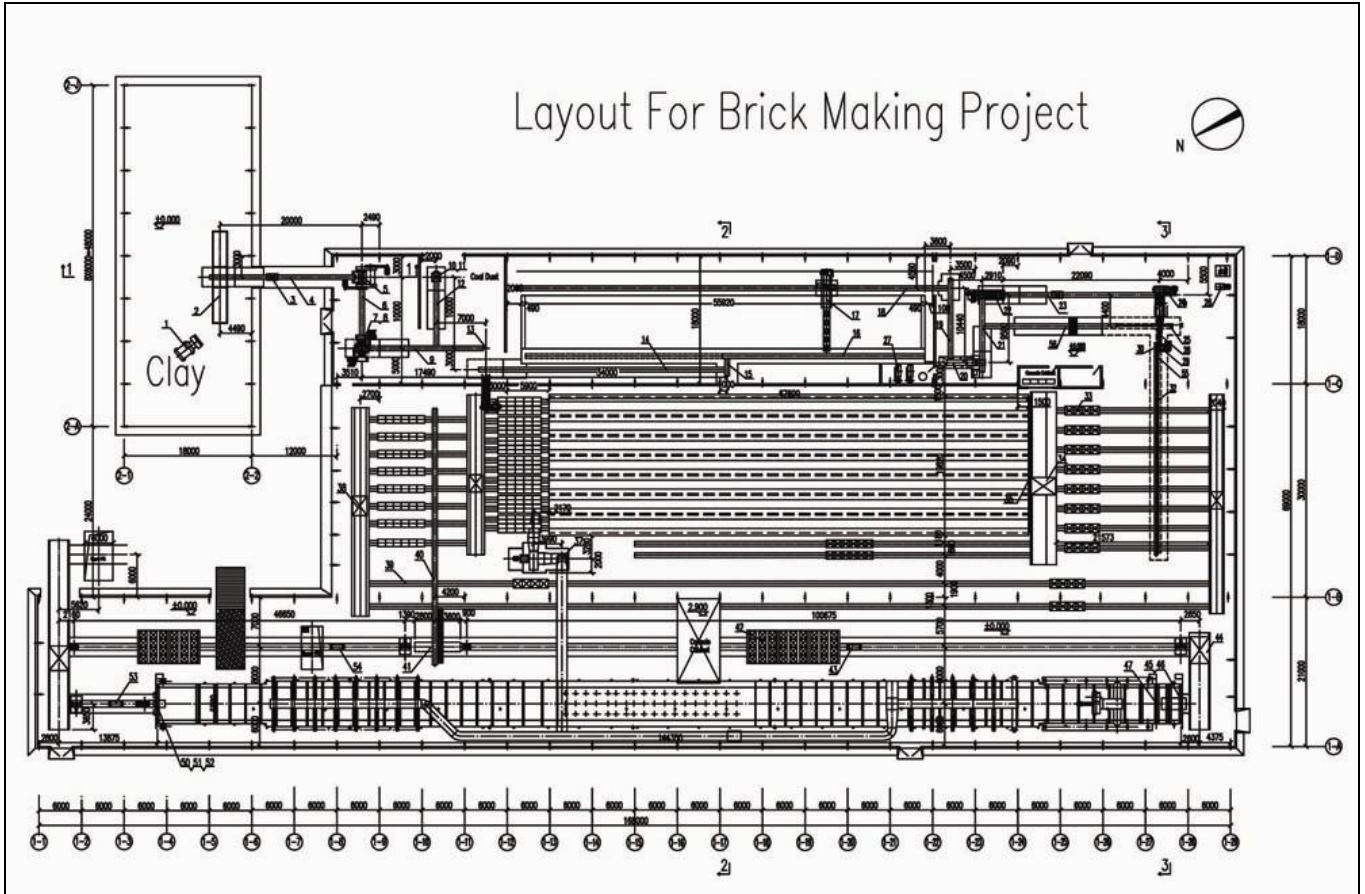

陕西铂锐柯科技有限公司 Shaanxi Ibrick Technology Co.,Ltd.

Tel: 86-29-6336175 Fax: 86-29-63364165 [http:// ibrick.cc](http://ibrick.cc) Email: info@ibrick.cc

Layout For Brick Making Project