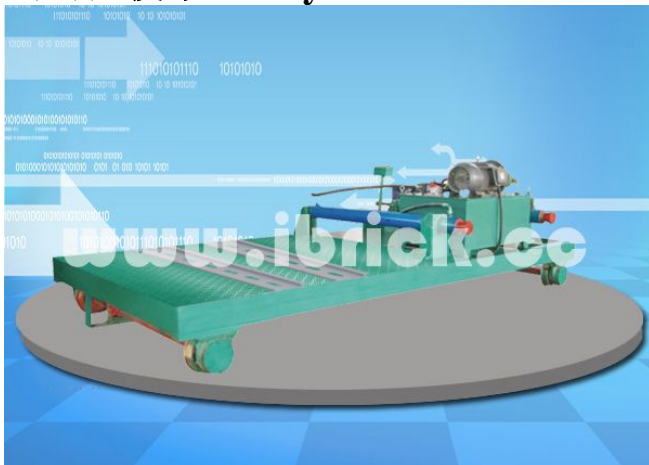

出窑摆渡车 Ferry cart