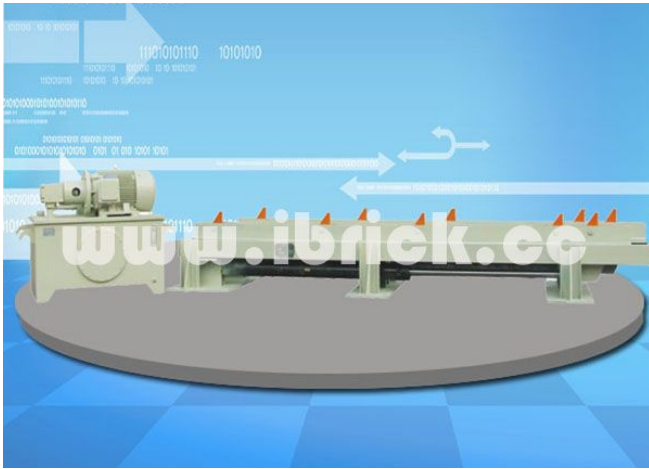

自动上下架系统 Automatic loading and unloading system

隧道窑干燥 Tunnel dryer

步进机 Hydraulic Stepper

陕西铂锐柯科技有限公司  
**Shaanxi Ibrick Technology Co.,Ltd.**

Tel: 86-29-6336175 Fax: 86-29-63364165 [http:// ibrick.cc](http://ibrick.cc) Email: [info@ibrick.cc](mailto:info@ibrick.cc)