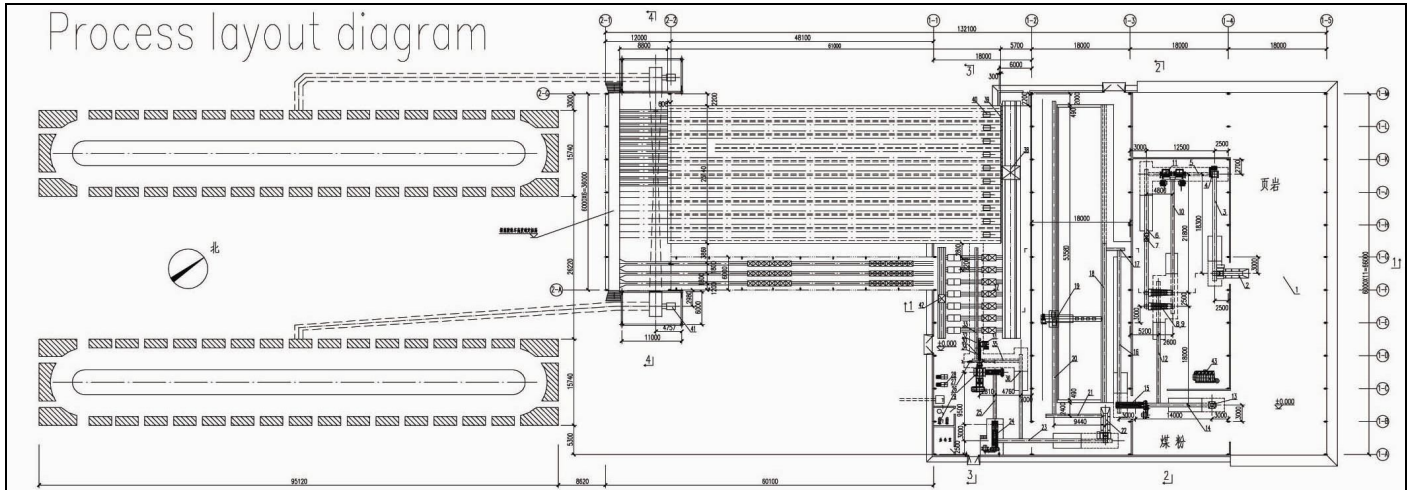

陕西铂锐柯科技有限公司 Shaanxi Ibrick Technology Co.,Ltd.

Tel: 86-29-6336175 Fax: 86-29-63364165 [http:// ibrick.cc](http://ibrick.cc) Email: info@ibrick.cc

Layout For Brick Making Project