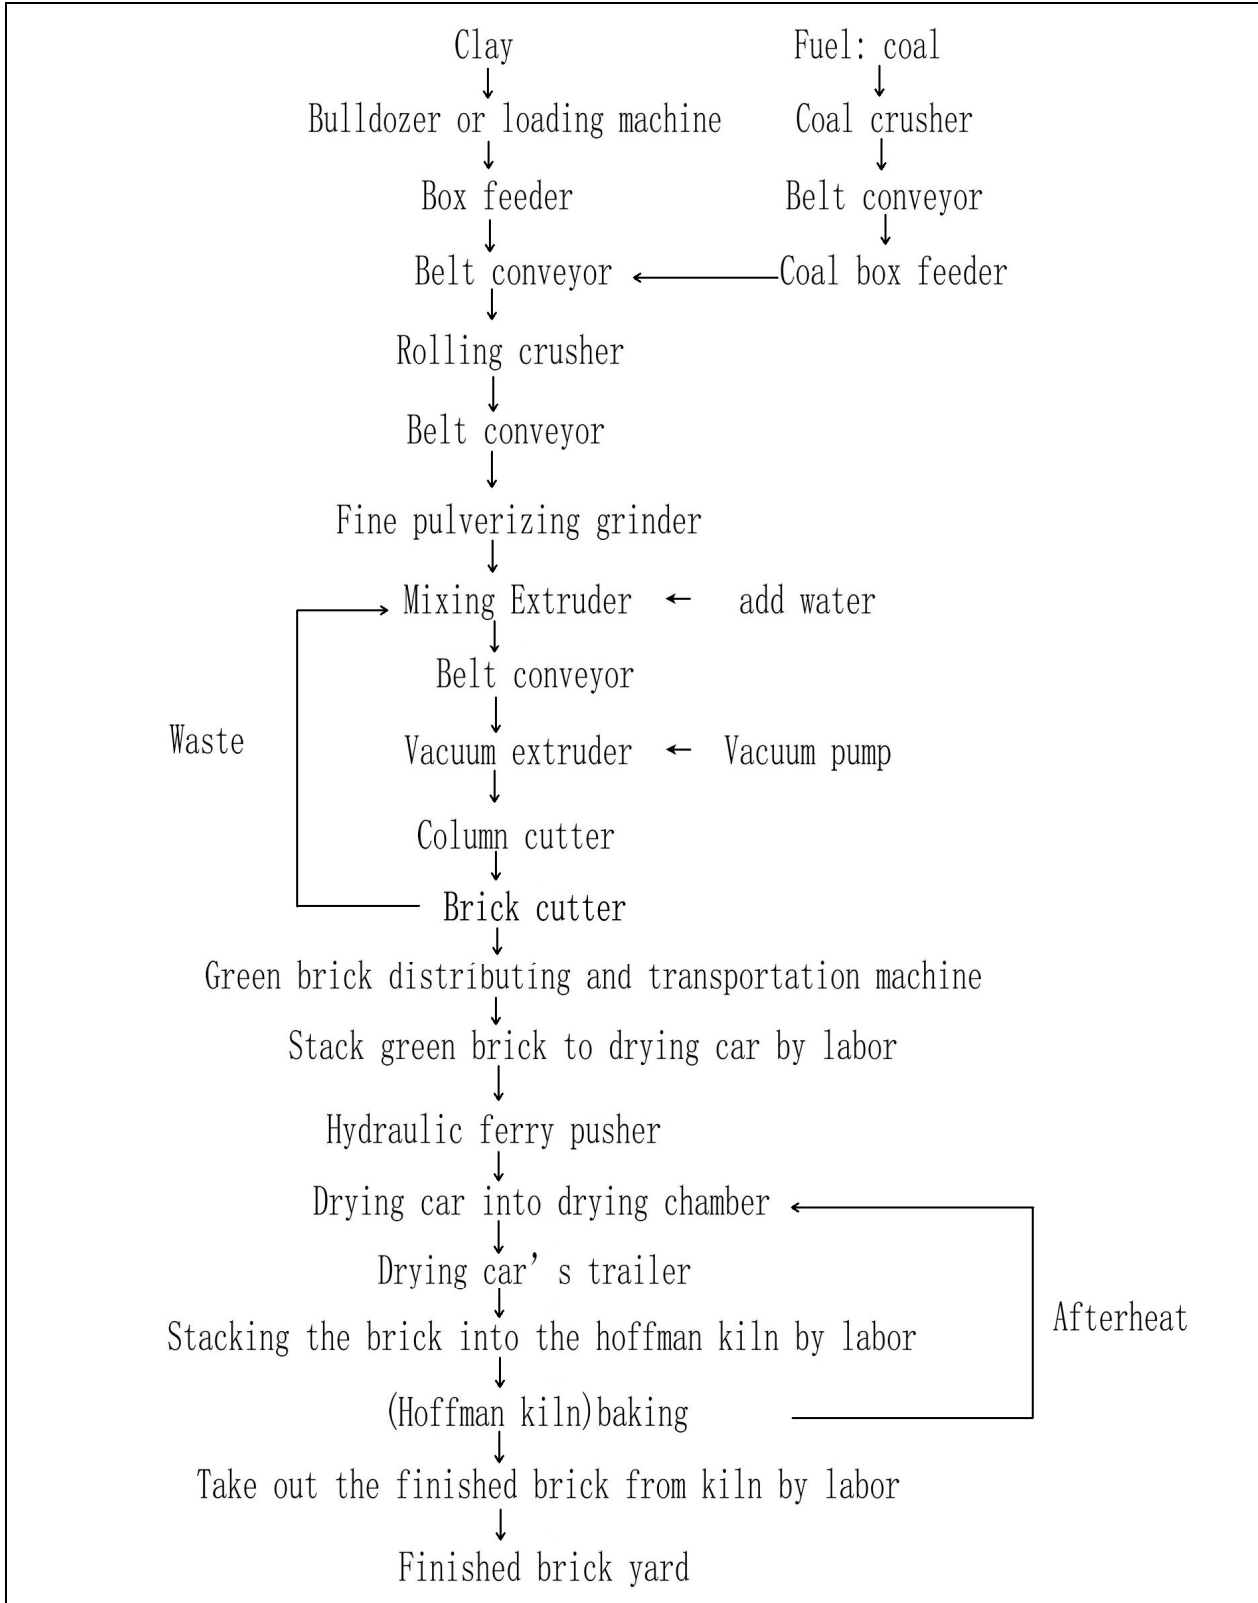

陕西铂锐柯科技有限公司 Shaanxi Ibrick Technology Co.,Ltd.

Tel: 86-29-6336175 Fax: 86-29-63364165 [http:// ibrick.cc](http://ibrick.cc) Email: info@ibrick.cc

Technological Process